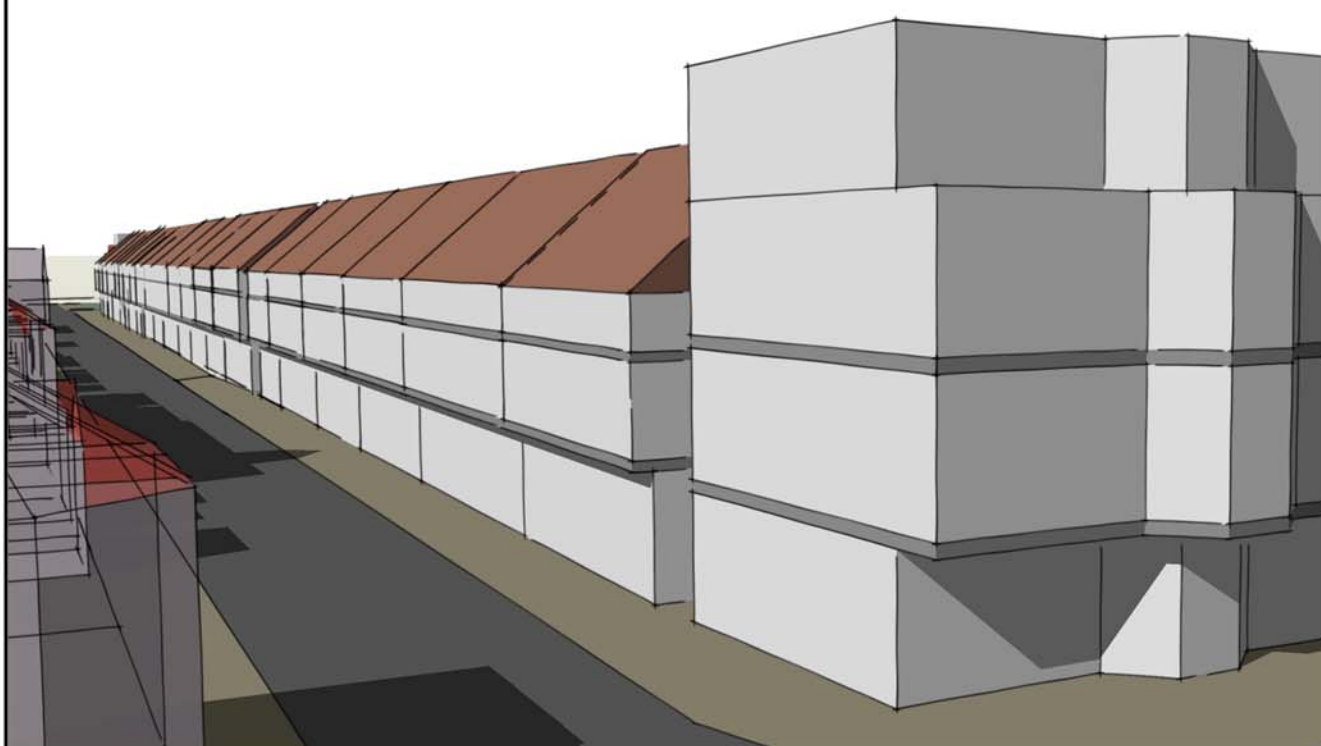

Планирано стање - поглед 1

Планирано стање - поглед 2

Угао Новопројектоване и Масарикове улице

Угао Војводе Мишића и Владе Јовановића

Планирано стање - поглед 3

Поглед на ђачки плато

ЈАВНО УРБАНИСТИЧКО ПРЕДУЗЕЋЕ

ПЛАН
Ш А Б А Ц

инвеститор

Град Шабац

врста плана

План детаљне регулације

предмет

ПДР "Центар 5" у Шапцу

цртеж-фаза