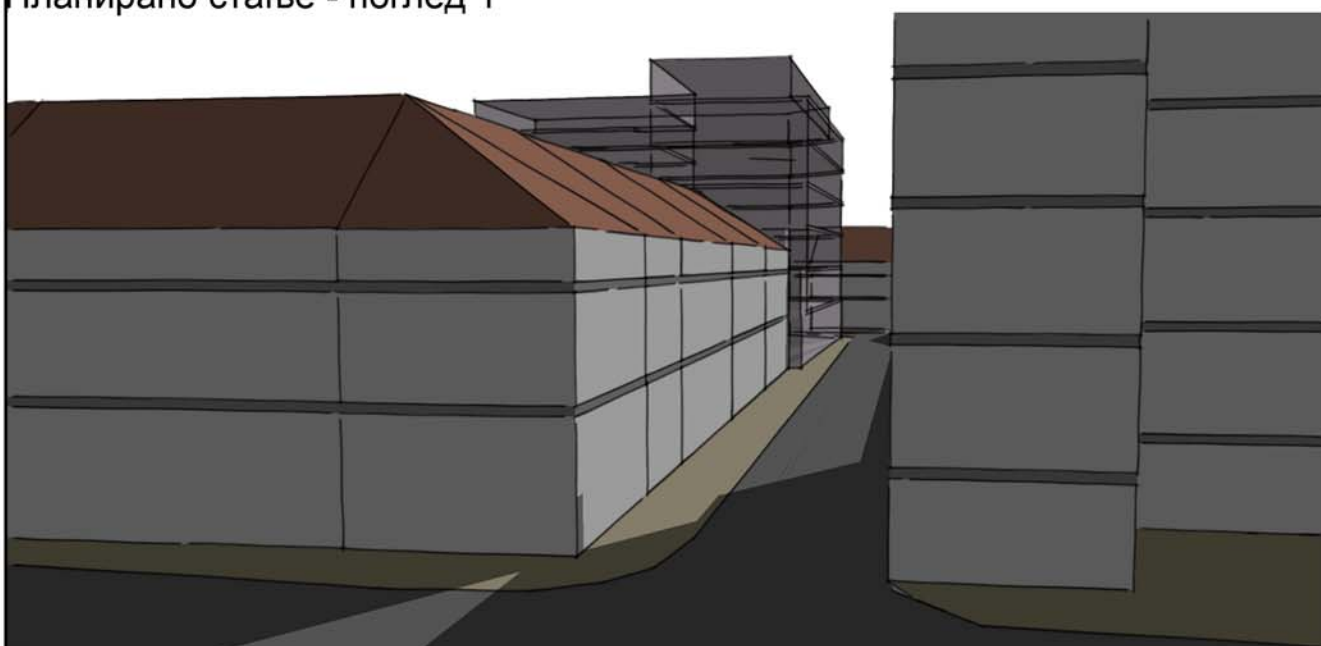

Планирано стање - поглед 1

Планирано стање - поглед 2

Угао Новопројектоване и Масарикове улице

Угао Војводе Мишића и Владе Јовановића

Планирано стање - поглед 3

Поглед на ђачки плато

ЈАВНО УРБАНИСТИЧКО ПРЕДУЗЕЋЕ

ПЛАН
Ш А Б А Ц

инвеститор

Град Шабац

врста плана

План детаљне регулације

предмет

ПДР "Центар 5" у Шапцу

цртеж-фаза