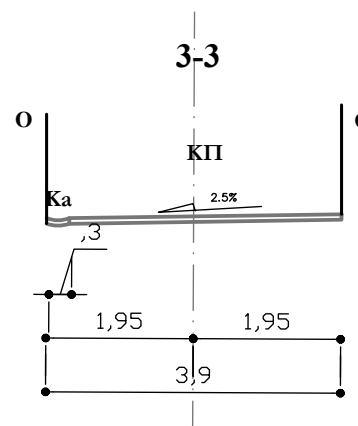

КАРАКТЕРИСТИЧНИ ПОПРЕЧНИ ПРОФИЛИ

Р 1:100

1-1

3-3

2-2

4-4

- легенда:
 Пс - пешачка стаза
 КП - колско пешачка
 К - коловоз
 Ка - каналета
 О - ограда