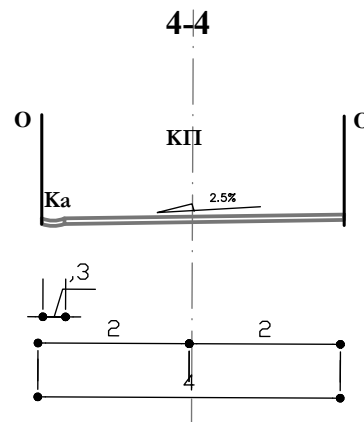

КАРАКТЕРИСТИЧНИ ПОПРЕЧНИ ПРОФИЛИ

Р 1:100

1-1

3-3

2-2

4-4

- легенда:
 Пс - пешачка стаза
 КП - колско пешачка
 К - коловоз
 Ка - каналета
 О - ограда