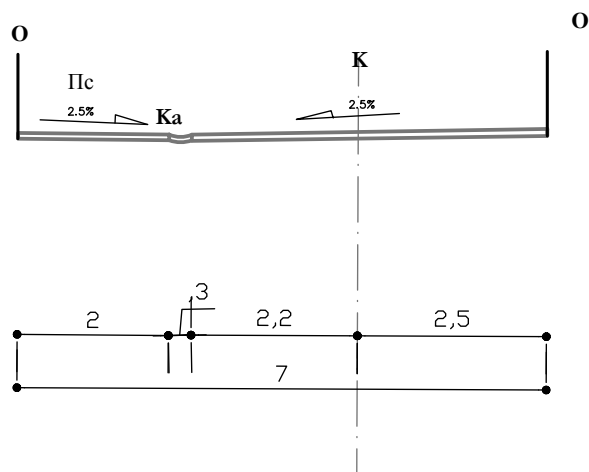

КАРАКТЕРИСТИЧНИ ПОПРЕЧНИ ПРОФИЛИ

Р 1:100

1-1

3-3

2-2

4-4

- легенда:
 Пс - пешачка стаза
 КП - колско пешачка
 К - коловоз
 Ка - каналета
 О - ограда