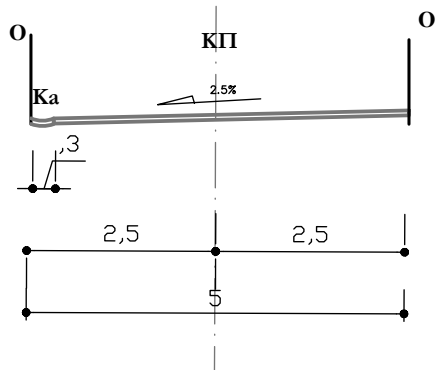

КАРАКТЕРИСТИЧНИ ПОПРЕЧНИ ПРОФИЛИ

Р 1:100

1-1

3-3

2-2

4-4

- легенда:
 Пс - пешачка стаза
 КП - колско пешачка
 К - коловоз
 Ка - каналета
 О - ограда